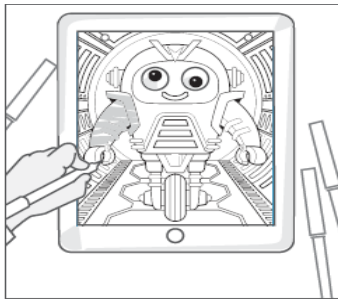

משטח יצירה המשלב אורות וצלילים 4M4918

להורים: אנא קראו הוראות אלה היטב לפני
שאתם מספקים הדרכה לילדים שלכם.

אנא סרקו את קוד ה-QR לצפייה בהוראות
בשפות שונות.

A. הודעות בטיחות

- 1) סיוע והשגחה של אדם מבוגר דרושים בכל עת.
- 2) ערכה זו נועדה לשימוש על ידי ילדים מעל גיל 4.
- 3) ערכה זו והמוצר המוגמר שלה מכילים חלקים קטנים שעשויים לגרום לחנק במידה ונעשה בהם שימוש לא נכון. הרחיקו מהישג ידם של ילדים מתחת לגיל 3.
- 4) למניעת קצרים חשמליים אפשריים, לעולם אין לגעת במגעיים שבתוך מארז הסוללה בעזרת כל סוג של חפץ מתכתי.
- 5) אנא קראו היטב את כל ההוראות ושמרו אותן אצלכם היות שהן כוללות מידע חשוב.

B. שימוש בסוללה

1. השתמשו ב-2 סוללות תא לחצן 1.5 וולט (דגם AG13/LR44).
2. להשגת התוצאות המיטביות, השתמשו תמיד בסוללות חדשות.
3. וודאו שאתם מכניסים את הסוללות עם הקוטביות הנכונה.
4. הוציאו את הסוללות מהערכה כאשר אינה בשימוש.
5. החליפו סוללות ריקות באופן מידי וזאת על מנת למנוע נזק אפשרי לערכה.
6. סוללות נטענות יש להוציא מהערכה טרם הטעינה החוזרת.
7. את הסוללות הנטענות יש להטעין שוב תחת השגחה של אדם מבוגר.
8. וודאו כי אין קצר במגעיים החשמליים שבתוך מארז הסוללה.
9. אין לנסות ולהטעין מחדש סוללות לא נטענות.
10. אין לערבב בין סוללות ישנות לסוללות חדשות.
11. אין לערבב בין סוללות אלקליות, רגילות (פחמן-אבץ) או סוללות נטענות.
12. שחררו את הברגת מארז הסוללות לשם החלפת הסוללות. נדרשת השגחה של אדם מבוגר.
13. אזהרה: השליכו לפסולת סוללות ריקות באופן מידי. הרחיקו סוללות חדשות ומשומשות מהישג ידם של ילדים. במידה ואתם חושבים שיתכן

והסוללות נבלעו או מוקמו לתוך אחד מחלקי הגוף, גשו מיד לבדיקה רפואית ולטיפול במידת הצורך.
 14. הכניסו את הסוללה לתוך הרכיב כמוצג באיור. וודאו כי הסוללות מוכנסות בכיוון הנכון. נדרשת השגחה של אדם מבוגר.

צבעו את כל 14 הציורים