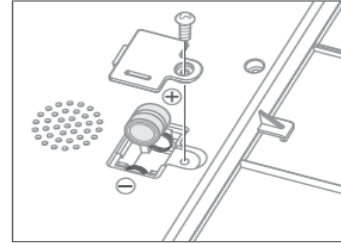

משטח יצירה המשלב אורות וצלילים 4M4918

להורים: אנא קראו הוראות אלה היטב לפני
שאתם מספקים הדרכה לילדים שלכם.

אנא סרקו את קוד ה-QR לצפייה בהוראות
בשפות שונות.

A. הודעות בטיחות

- 1) סיוע והשגחה של אדם מבוגר דרושים בכל עת.
- 2) ערכה זו נועדה לשימוש על ידי ילדים מעל גיל 4.
- 3) ערכה זו והמוצר המוגמר שלה מכילים חלקים קטנים שעשויים לגרום לחנק במידה ונעשה בהם שימוש לא נכון. הרחיקו מהישג ידם של ילדים מתחת לגיל 3.
- 4) למניעת קצרים חשמליים אפשריים, לעולם אין לגעת במגעיים שבתוך מארז הסוללה בעזרת כל סוג של חפץ מתכתי.
- 5) אנא קראו היטב את כל ההוראות ושמרו אותן אצלכם היות שהן כוללות מידע חשוב.

B. שימוש בסוללה

1. השתמשו ב-2 סוללות תא לחצן 1.5 וולט (דגם AG13/LR44).
2. להשגת התוצאות המיטביות, השתמשו תמיד בסוללות חדשות.
3. וודאו שאתם מכניסים את הסוללות עם הקוטביות הנכונה.
4. הוציאו את הסוללות מהערכה כאשר אינה בשימוש.
5. החליפו סוללות ריקות באופן מידי וזאת על מנת למנוע נזק אפשרי לערכה.
6. סוללות נטענות יש להוציא מהערכה טרם הטעינה החוזרת.
7. את הסוללות הנטענות יש להטעין שוב תחת השגחה של אדם מבוגר.
8. וודאו כי אין קצר במגעיים החשמליים שבתוך מארז הסוללה.
9. אין לנסות ולהטעין מחדש סוללות לא נטענות.
10. אין לערבב בין סוללות ישנות לסוללות חדשות.
11. אין לערבב בין סוללות אלקליות, רגילות (פחמן-אבץ) או סוללות נטענות.
12. שחררו את הברגת מארז הסוללות לשם החלפת הסוללות. נדרשת השגחה של אדם מבוגר.
13. אזהרה: השליכו לפסולת סוללות ריקות באופן מידי. הרחיקו סוללות חדשות ומשומשות מהישג ידם של ילדים. במידה ואתם חושבים שיתכן

והסוללות נבלעו או מוקמו לתוך אחד מחלקי הגוף, גשו מיד לבדיקה רפואית ולטיפול במידת הצורך.
 14. הכניסו את הסוללה לתוך הרכיב כמוצג באיור. וודאו כי הסוללות מוכנסות בכיוון הנכון. נדרשת השגחה של אדם מבוגר.

צבעו את כל 14 הציורים